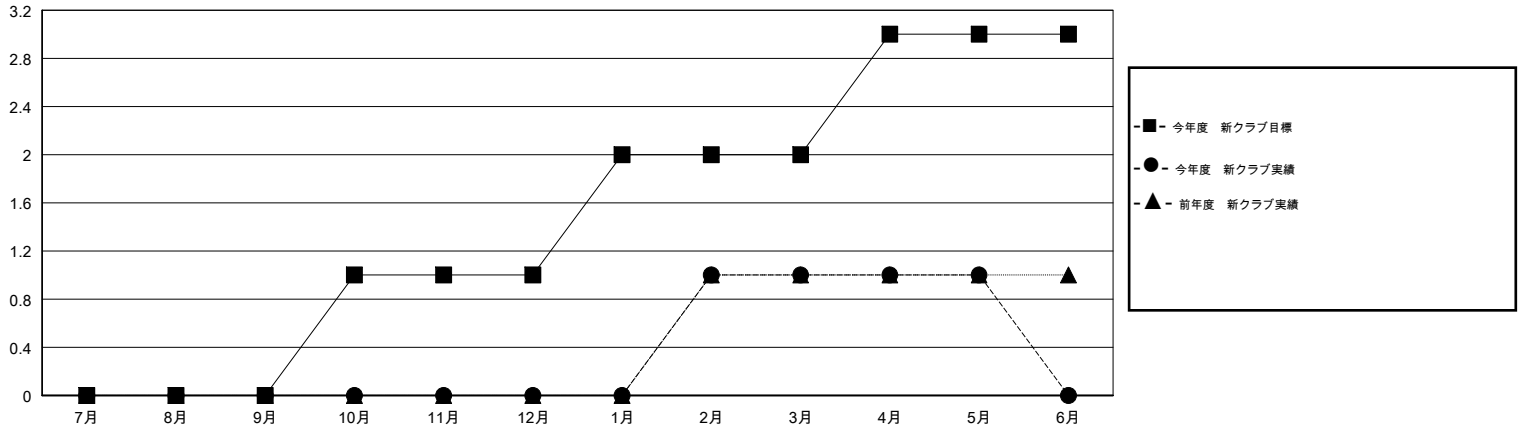

MONTHLY MEMBERSHIP PROGRESS REPORT

District 333 C

Results as of: 05/31/2019

GMT: MASAYOSHI MARUYAMA, YASUHISA NAKAMURA

地域 JAPAN

GMT会則地域

クラブ				名			
結果 : 2018-2019				結果 : 2018-2019			
四半期	新クラブ目標	新クラブ	解散クラブ	四半期	会員純増目標	会員増強実績	退会者(転籍を含む) 実際
7月/8月/9月	0	0	1	7月/8月/9月	30	72	60
10月/11月/12月	1	0	0	10月/11月/12月	30	41	71
1月/2月/3月	1	1	2	1月/2月/3月	40	91	53
4月/5月/6月	1	0	0	4月/5月/6月	-40	36	47

新クラブ目標及び実績累計

会員目標及び実績累計

解散クラブ: 3	73 CLUBS OF 132 一名以上の新会員を登録	男女別 男性 2,559 (78.38%) 女性 706 (21.62%) 女性%年度目標: 30%
退会者 物故会員 20 クラブ解散 26 その他 185 合計 231	会員累計データを見るには、ここをクリック	世帯主/家族会員合計 742 国際会費半額の家族会員 403