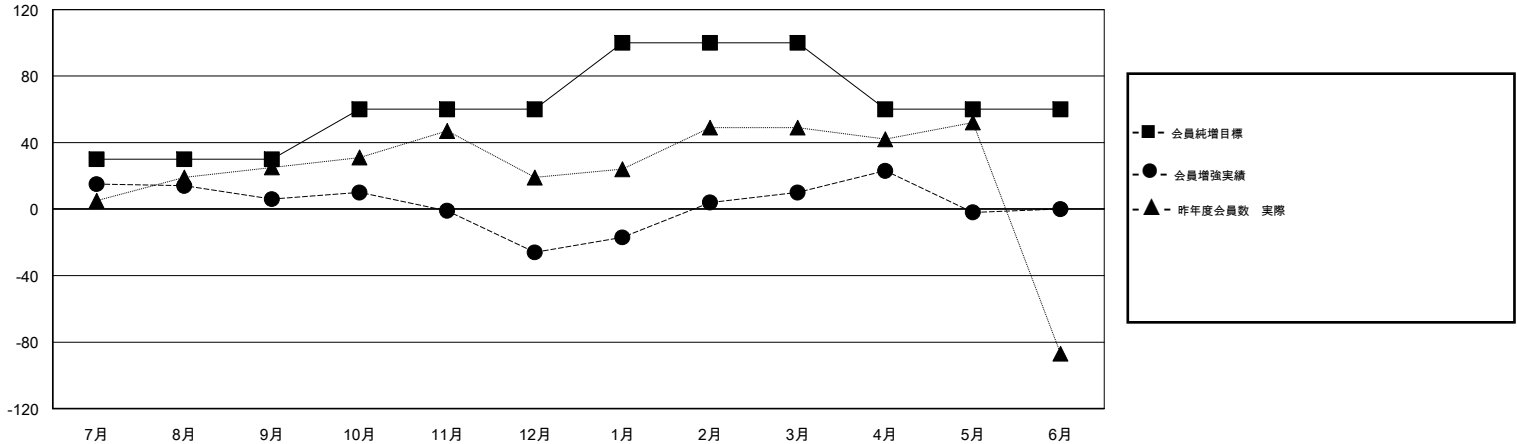

MONTHLY MEMBERSHIP PROGRESS REPORT

District 333 C

Results as of: 05/31/2019

GMT: MASAYOSHI MARUYAMA, YASUHISA NAKAMURA

地域 JAPAN

GMT会則地域

クラブ				名			
結果 : 2018-2019				結果 : 2018-2019			
四半期	新クラブ目標	新クラブ	解散クラブ	四半期	会員純増目標	会員増強実績	退会者(転籍を含む) 実際
7月/8月/9月	0	0	1	7月/8月/9月	30	72	60
10月/11月/12月	1	0	0	10月/11月/12月	30	41	71
1月/2月/3月	1	1	2	1月/2月/3月	40	91	53
4月/5月/6月	1	0	0	4月/5月/6月	-40	36	47

新クラブ目標及び実績累計

会員目標及び実績累計

解散クラブ: 3	73 CLUBS OF 132 一名以上の新会員を登録	男女別 男性 2,559 (78.38%) 女性 706 (21.62%) 女性%年度目標: 30%
退会者 物故会員 20 クラブ解散 26 その他 185 合計 231	会員累計データを見るには、ここをクリック	世帯主/家族会員合計 742 国際会費半額の家族会員 403